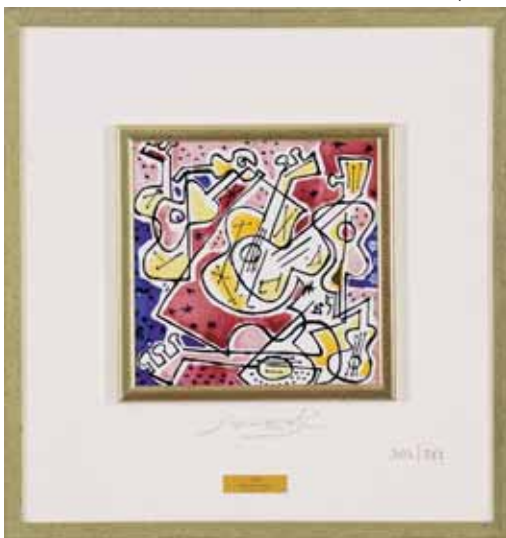

Fayence

1048

1048

Wandplatte „Aurora“

Villeroy & Boch, Mettlach 1978.
Blaugefärbte Masse, aufgelegtes
Biskuitrelief. Auf der Rückseite
eingepresste Marke: VILLEROY
& BOCH SEIT 1748 1978 MADE
IN GERMANY. LIM.ED. 5000
Exemplar-Nr. 2214. Platte: 30 x 53
cm. Holzrahmen: 36 x 59 cm. Mit
Zertifikat und im Originalkarton.
(71186/0004)

500.- bis 550.- EUR

1049

Kachel - Dali, Salvador

(1904 Figueras - 1989 Figueras)
- Les guitares -
Keramik, bunt bedruckt, glasiert.
Auf der Rückseite: JS MADE IN
SPAIN (nicht überprüft). In der
Darstellung bez.: Dali. Kachel:
19,5 x 20 x 1 cm. - Rahmen mit
vergoldeter Leiste: 42 x 40 x
3,5 cm. Bez.: 302/3987 - DMG
Präsent-Edition Limitierung 387.
Vergoldete Leiste min. best.

*Aus der Serie „Spanische
Impressionen“, 1954. Die
Fertigung erfolgte bei „El Siglo“
in Onda (Castellon) in enger
Zusammenarbeit mit S. Dali.
(71496/0057)*

30.- bis 40.- EUR

1050

Vase

Hubert Griemert.
Steinzeug. Heller Scherben. Weiß/
braune Laufglasur. Unter dem
Stand eingepresste Marke und Sl.
H. 26 cm, D. 18 cm.
- Lit.: Gefäß/Skulptur. Ausst.-
Kat. Leipzig 2008-2009, S. 468
Biografie.
Hubert Griemert (1905-1990).
(71496/0031)

100.- bis 120.- EUR

1049

1050